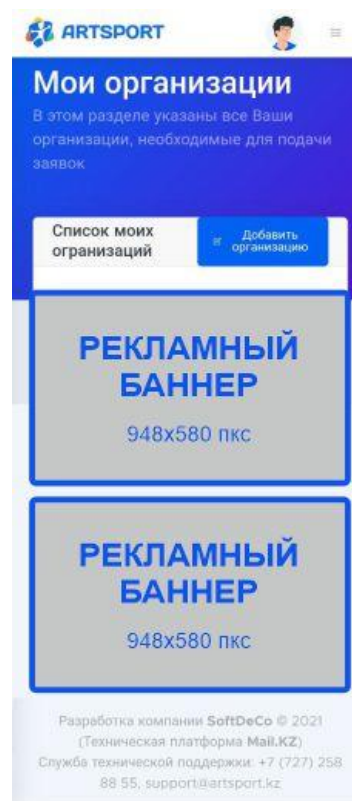

МОБИЛЬНАЯ версия сайта охватывает 71,9 %

Цена за единицу, без НДС

Рекламные места / ЛИЧНЫЙ КАБИНЕТ ПОСТАВЩИКОВ / раздел «Мои организации» / МОБИЛЬНАЯ ВЕРСИЯ

85x 60 middle (середина)
динамика/статика
1000 показов / 1, 300 KZT

- - минимальный объем для динамического/статического баннера 70 000 показов в сутки
- - минимальный срок размещения баннера 3 дня