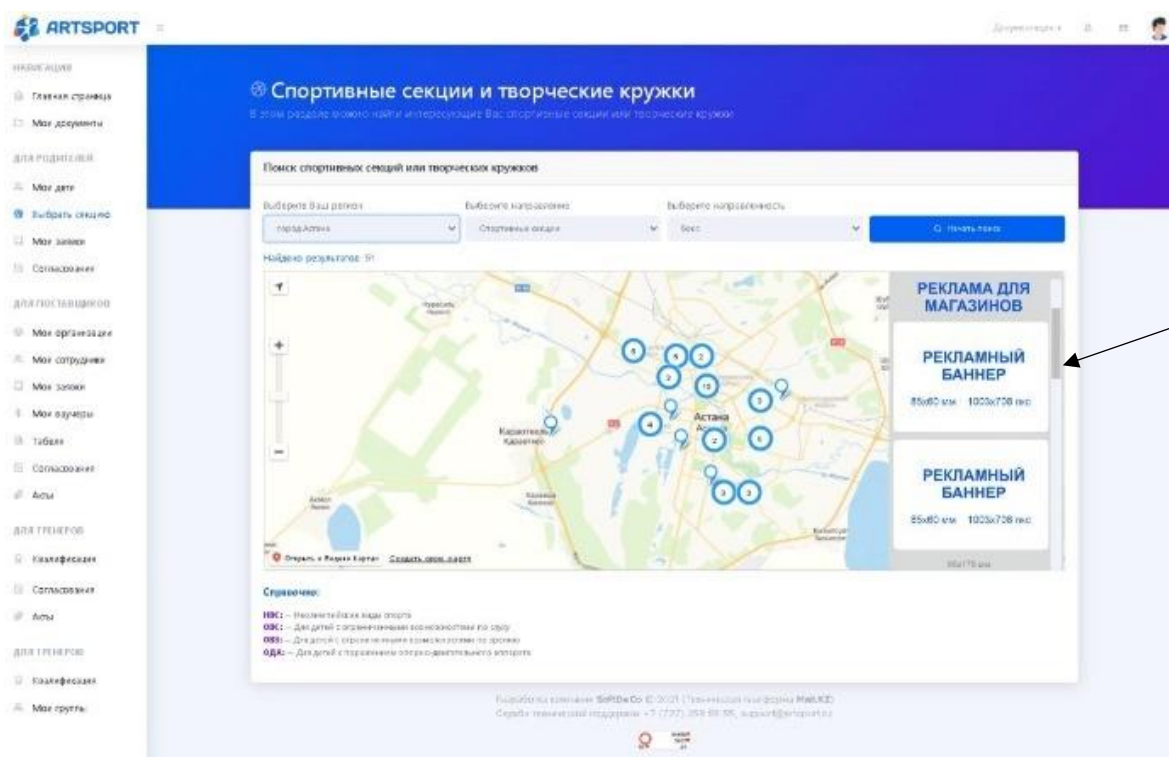

DESKTOP версия сайта охватывает 27,8 %

Цена за единицу, без НДС

Рекламные места / ЛИЧНЫЙ КАБИНЕТ РОДИТЕЛЕЙ / раздел «Спортивные секции и творческие кружки» / Desktop

85x60 только в разделе
"Спортивные секции и творческие кружки"
middle (середина)
1000 показов / 1, 300 KZT

- - минимальный объем для динамического/статического баннера 70 000 показов в сутки
- - минимальный срок размещения баннера 3 дня