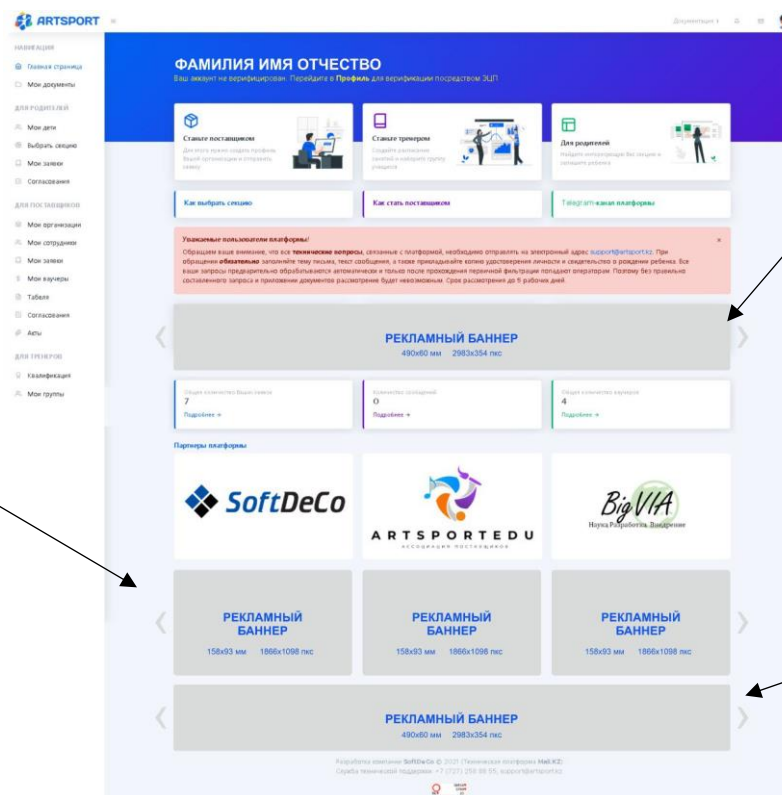

DESKTOP версия сайта охватывает 27,8 %

Цена за единицу, без НДС

Рекламные места / ЛИЧНЫЙ КАБИНЕТ ПОСТАВЩИКОВ / титульная страница / Desktop

185x93 только титульная_страница
middle (середина)
динамика/статика
1000 показов / 1, 300 KZT

490x60 только титульная
страница ТОП
динамика/статика
1000 показов / 1, 400 KZT

490x60 только титульная
страница bottom (нижний)
динамика/статика
1000 показов / 1, 300 KZT

- - минимальный объем для динамического/статического баннера 70 000 показов в сутки
- - минимальный срок размещения баннера 3 дня