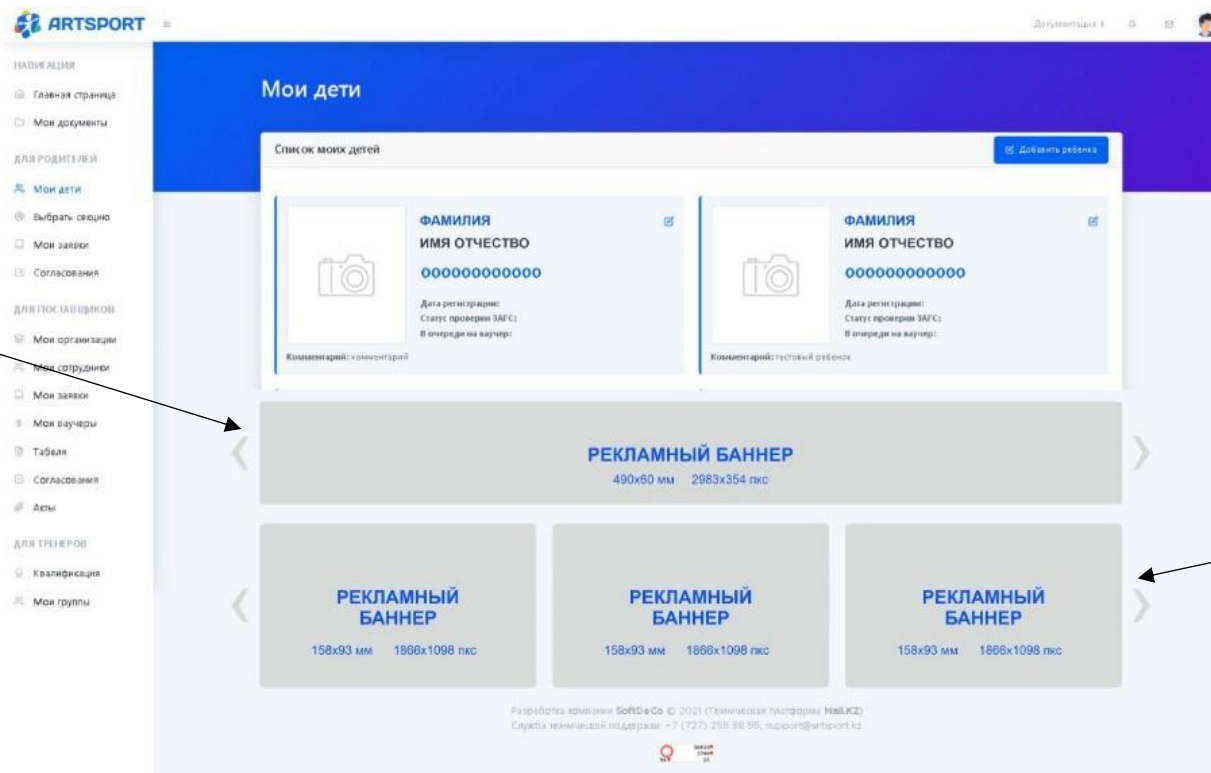

DESKTOP версия сайта охватывает 27,8 %

Цена за единицу, без НДС

Рекламные места /ЛИЧНЫЙ КАБИНЕТ РОДИТЕЛЕЙ / раздел «Мои дети» / Desktop

490x60 только в разделе
«Мои дети»
динамика/статика
1000 показов / 1, 300 KZT

185x93 только в разделе
«Мои дети»
динамика/статика
1000 показов / 1, 200 KZT

- - минимальный объем для динамического/статического баннера 70 000 показов в сутки
- - минимальный срок размещения баннера 3 дня