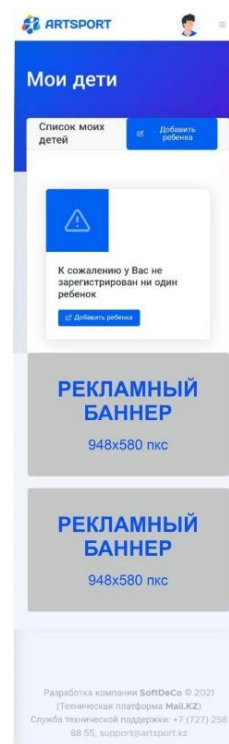

**320x100 только титульная
страница bottom (нижний)**
динамика/статика
1000 показов / 2, 000 KZT

* - минимальный объем для динамического/статического баннера 70 000 показов в сутки

* - минимальный срок размещения баннера 3 дня

МОБИЛЬНАЯ версия сайта охватывает 71,9 %

Цена за единицу, без НДС

Рекламные места / ЛИЧНЫЙ КАБИНЕТ РОДИТЕЛЕЙ / раздел "Мои дети" / МОБИЛЬНАЯ ВЕРСИЯ

85x60 middle (середина)
динамика/статика
1000 показов / 1, 500 KZT