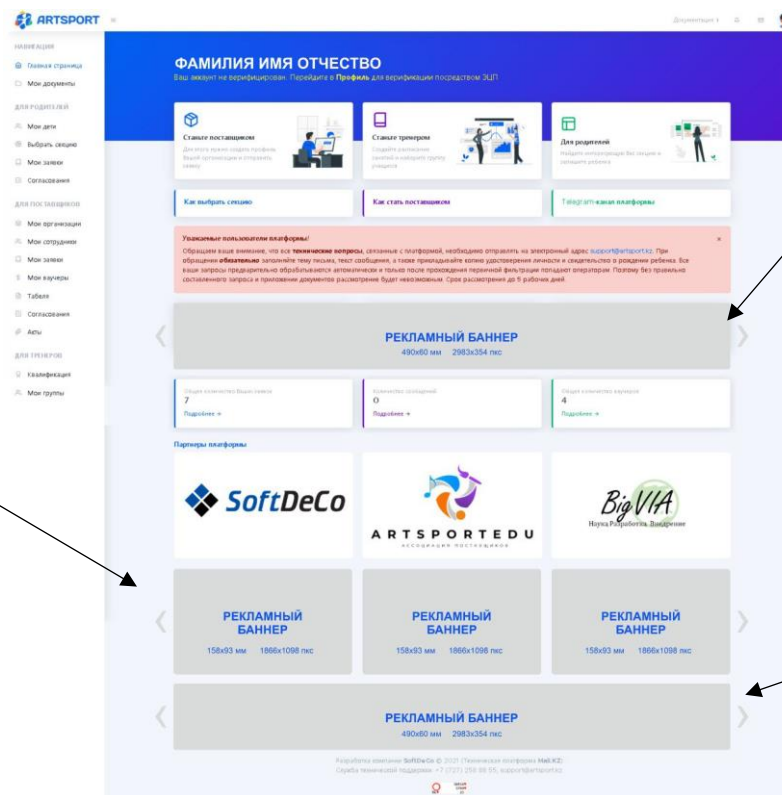

DESKTOP версия сайта охватывает 27,8 %

Цена за единицу, без НДС

Рекламные места / ЛИЧНЫЙ КАБИНЕТ РОДИТЕЛЕЙ / титульная страница Desktop

185x93 только титульная
страница middle (середина)
динамика/статика
1000 показов / 1, 300 KZT

490x60 только титульная
страница ТОП
динамика/статика
1000 показов / 1, 400 KZT

490x60 только титульная
страница bottom (нижний)
динамика/статика
1000 показов / 1, 300 KZT

- - минимальный объем для динамического/статического баннера 70 000 показов в сутки
- - минимальный срок размещения баннера 3 дня