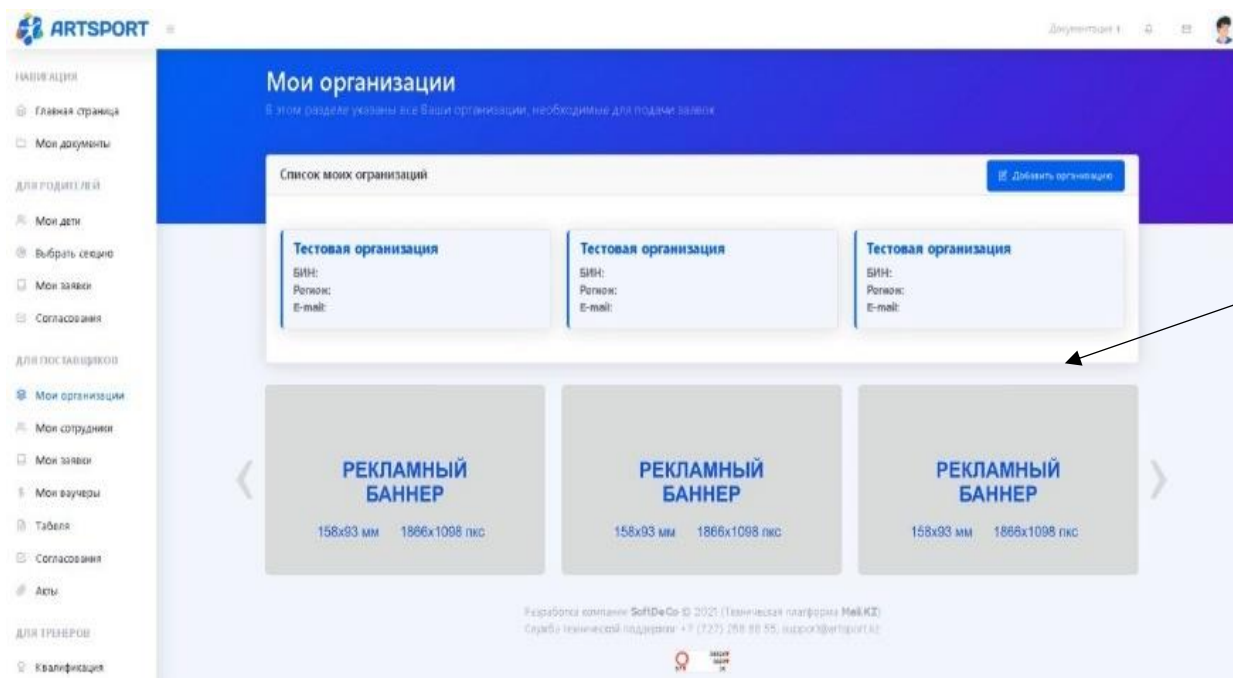

- * - минимальный объем для динамического/статического баннера 70 000 показов в сутки
- * - минимальный срок размещения баннера 3 дня

DESKTOP версия сайта охватывает 27,8 %

Цена за единицу, без НДС

Рекламные места / ЛИЧНЫЙ КАБИНЕТ ПОСТАВЩИКОВ / раздел «Мои организации» / Desktop