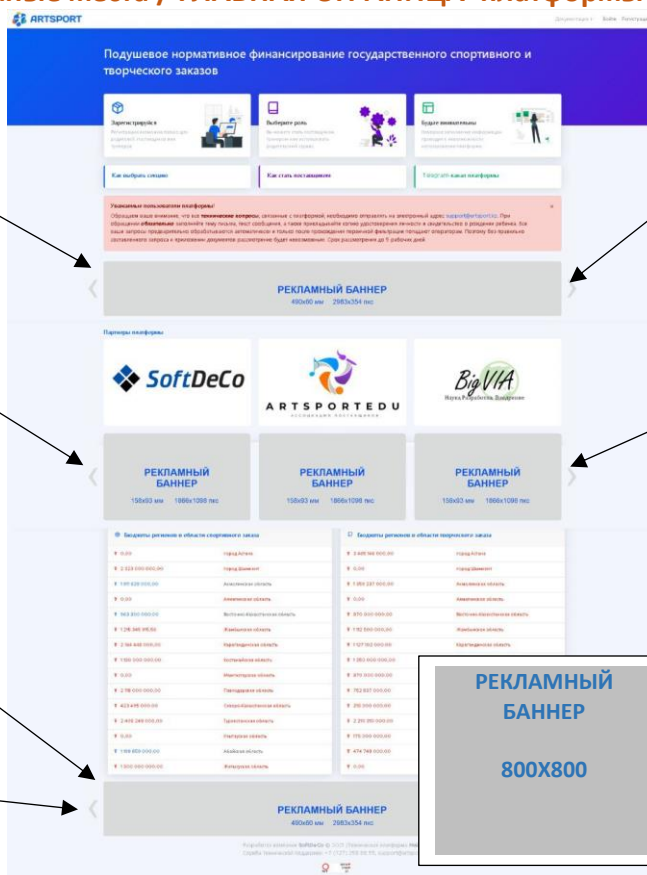

Медийная (баннерная реклама) на платформе Подушевого нормативного финансирования государственного спортивного и творческого заказов artsport.edu.kz

DESKTOP версия сайта охватывает 27,8 %

Цена за единицу, без НДС

Рекламные места / ГЛАВНАЯ СТРАНИЦА платформы / Desktop

490x60 главная страница / сквозной ТОП
динамика/статика
1000 показов / 1, 500 KZT

185x93 главная страница / сквозной middle (середина)
динамика/статика
1000 показов / 1, 400 KZT

490x60 главная страница / сквозной bottom (нижний)
динамика/статика
1000 показов / 1, 400 KZT

490x60 только главная страница bottom (нижний)
динамика/статика
1000 показов / 1, 300 KZT

490x60 только главная страница ТОП
динамика/статика
1000 показов / 1, 400 KZT

185x93 только главная страница middle (середина)
динамика/статика
1000 показов / 1, 300 KZT

800x800 главная страница/ позиция Toplayer (верхний слой), (баннер «всплывает» на 10 секунд, после автоматически закрывается), динамика/статика
1000 показов / 5, 000 KZT

- - минимальный объем для динамического/статического баннера 70 000 показов в сутки
- - минимальный срок размещения баннера 3 дня